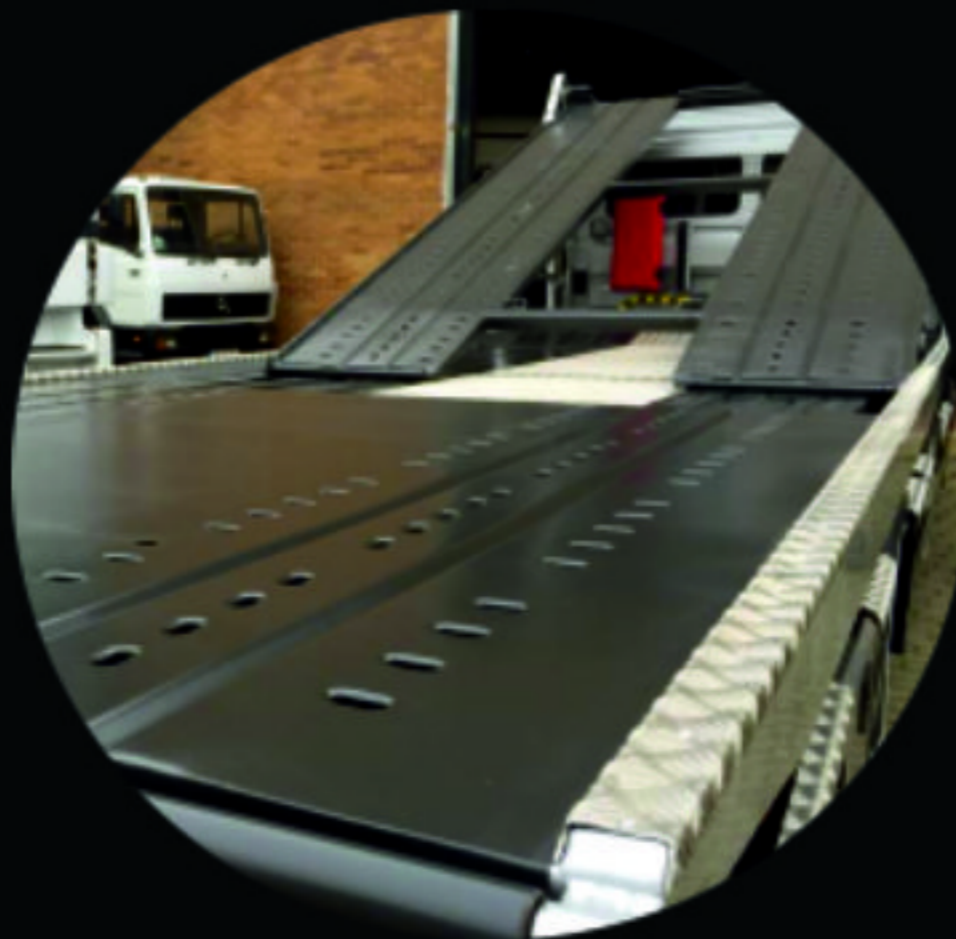

PRONTO - SOCORRO

CATEGORIA: PESADO

PRONTO-SOCORRO MERCEDES
ATEGO C/ESTRADO DUPLO
DESLIZANTE E BASCULANTE
DESENHO: RACELAND

RACELAND, SA

RUA 1º DE MAIO, 614 D 4445-245 ALFENA TELEFONE: 229 687 246 FAX: 229 687 453
WWW.RACELAND.PT GERAL@RACELAND.PT