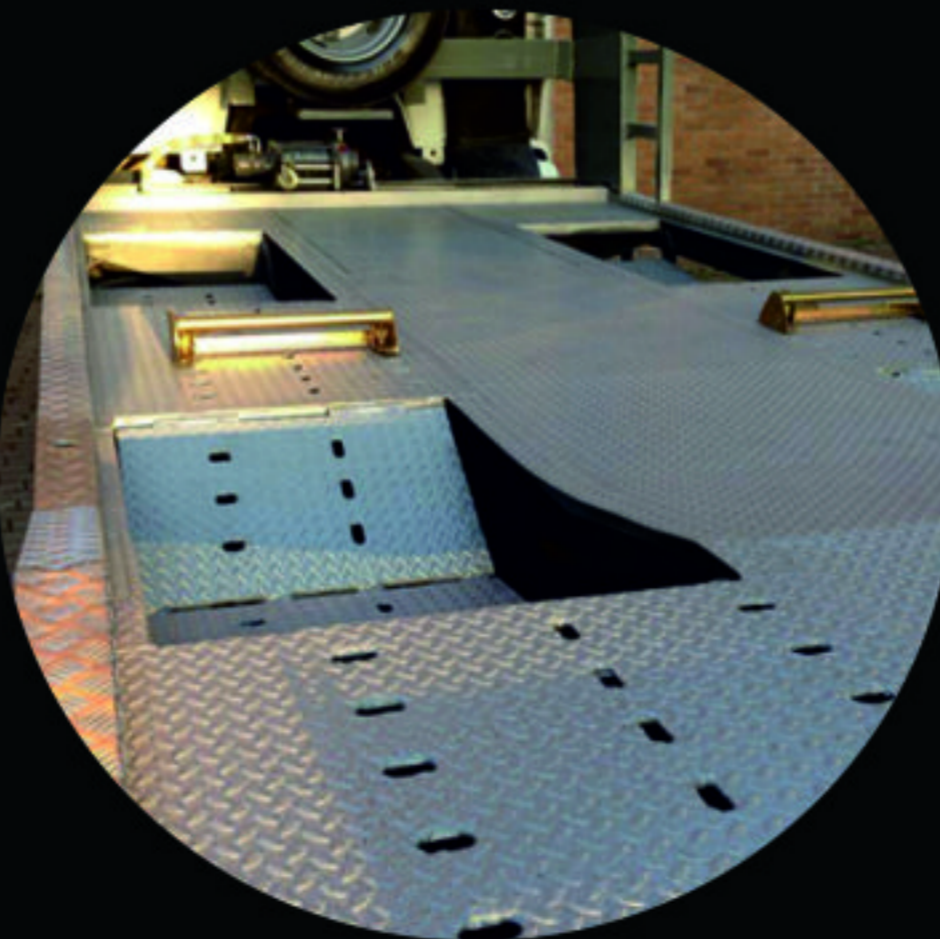

RACELAND, SA

RUA 1º DE MAIO, 614 D 4445-245 ALFENA TELEFONE: 229 687 246 FAX: 229 687 453
WWW.RACELAND.PT GERAL@RACELAND.PT

PRONTO - SOCORRO

CATEGORIA: PESADO

PRONTO-SOCORRO RENAULT
ESTRADO C/ RAMPA REBAIXAMENTO
+ RAMPAS DESLIZANTES C/ GARFO
DESENHO: RACELAND