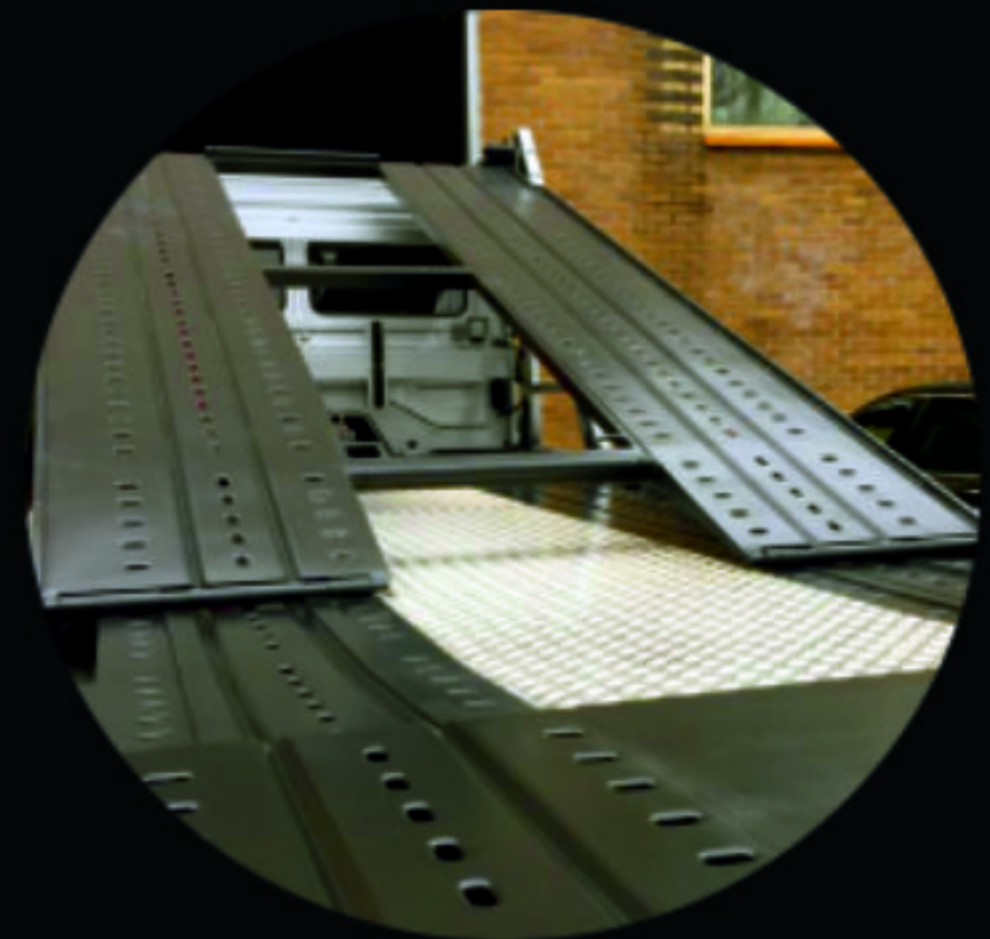

PRONTO - SOCORRO

CATEGORIA: PESADO

PRONTO-SOCORRO MERCEDES
ATEGO C/ESTRADO DUPLO
DESLIZANTE E BASCULANTE
DESENHO: RACELAND

RACELAND, SA

RUA 1º DE MAIO, 614 D 4445-245 ALFENA TELEFONE: 229 687 246 FAX: 229 687 453
WWW.RACELAND.PT GERAL@RACELAND.PT